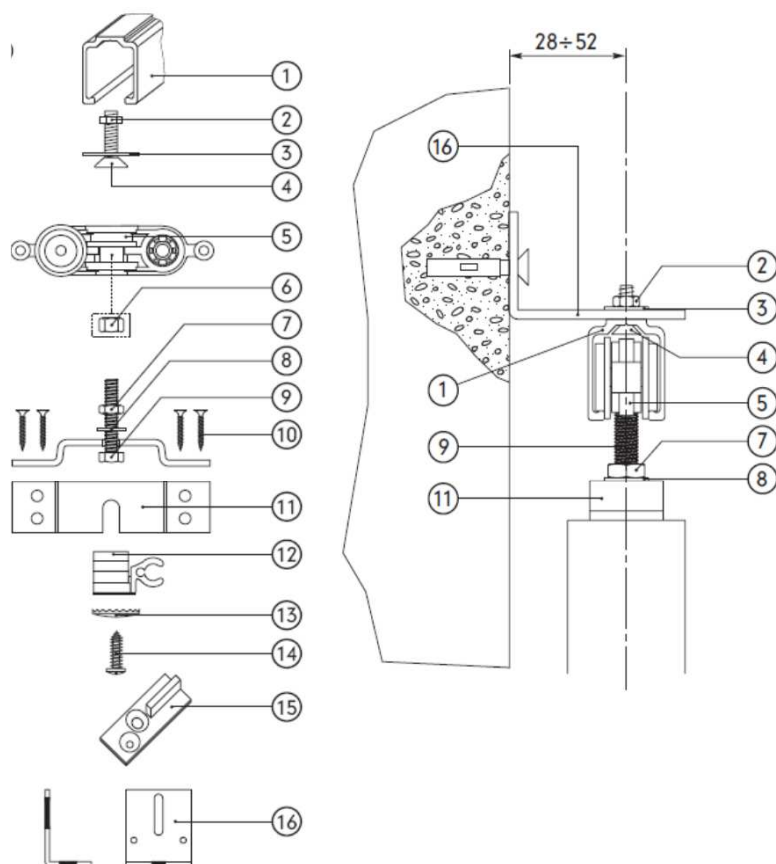

## GLISARE LANGA PERETE – ECS-OSEM

Eclisse largeste gama produselor sale; dupa o prezenta recunoascuta in domeniul usilor glisante in perete, dezvoltata si varianta de glisare langa perete.

Aceasta varianta este ideala pentru spatiile in care dorim sa montam usa la vedere oferind astfel o solutie practica si functionala. Tehnologia folosita pentru aceasta varianta este identica cu cea folosita la sistemele in perete, fiind verificata si testata, usor de instalat si de folosit.

### Kit-ul de montaj al usilor pe langa perete cuprinde:

- 1 sina de aluminiu 2000 mm.
- 2 4 buc. piulite M5 zincata
- 3 4 buc. saibe drepte M5
- 4 4 suruburi TPSEI M5 x 16 zincate
- 5 2 buc. carucioare 80 kg
- 6 2 buc. piulite M8
- 7 2 buc. piulite scurte M8
- 8 2 buc. saibe M8
- 9 2 buc. suruburi M8 x 45 mm
- 10 8 buc. suruburi autofiletante 4,5x25
- 11 2 buc. support panou usa
- 12 2 buc. opritoare reglabile
- 13 2 buc. surub M6 x 30
- 14 2 buc. saibe dintate anti patinare
- 15 glisiera in canalul usii
- 16 4 buc. tablete de fixare in perete.

### VARIANTE

Sina la 6 m (ECS-OPBIN26)cu posibilitatea de a comanda separat kit de carucioare (ECS-OPFER8) si kit de aplicare pe perete(ECS-OPFER11).