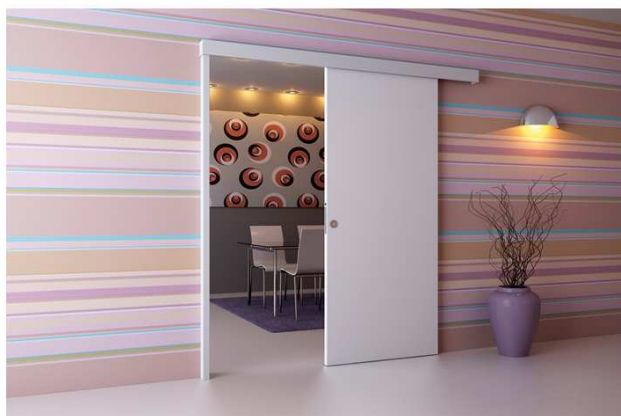

## GLISARE LANGA PERETE – ECS-OSEM

Eclisse largeste gama produselor sale; dupa o prezenta recunoascuta in domeniul usilor glisante in perete, dezvoltata si varianta de glisare langa perete.

Aceasta varianta este ideala pentru spatiile in care dorim sa montam usa la vedere oferind astfel o solutie practica si functionala. Tehnologia folosita pentru aceasta varianta este identica cu cea folosita la sistemele in perete, fiind verificata si testata, usor de instalat si de folosit.

### Kit-ul de montaj al usilor pe langa perete cuprinde:

- 1 sina de aluminiu 2000 mm.
- 2 4 buc. piulite M5 zincata
- 3 4 buc. saibe drepte M5
- 4 4 suruburi TPSEI M5 x 16 zincate
- 5 2 buc. carucioare 80 kg
- 6 2 buc. piulite M8
- 7 2 buc. piulite scurte M8
- 8 2 buc. saibe M8
- 9 2 buc. suruburi M8 x 45 mm
- 10 8 buc. suruburi autofiletante 4,5x25
- 11 2 buc. support panou usa
- 12 2 buc. opritoare reglabile
- 13 2 buc. surub M6 x 30
- 14 2 buc. saibe dintate anti patinare
- 15 glisiera in canalul usii
- 16 4 buc. tablete de fixare in perete.