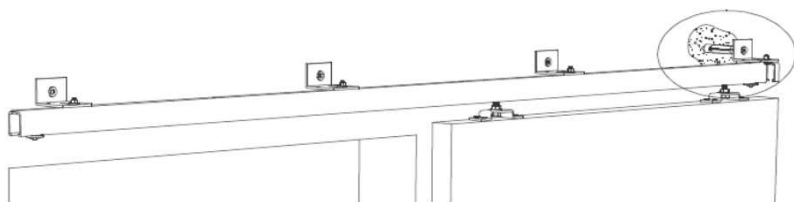

Glisarea: o necesitate cotidiană!

Avantajele sistemului ECLISSE:

- Robust si durabil, pentru o functionare indelungata
- Facil de montat.

VARIANTE

Sina la 6 m (ECS-OPBIN26)cu posibilitatea de a comanda separat kit de carucioare (ECS-OPFER8) si kit de aplicare pe perete(ECS-OPFER11).