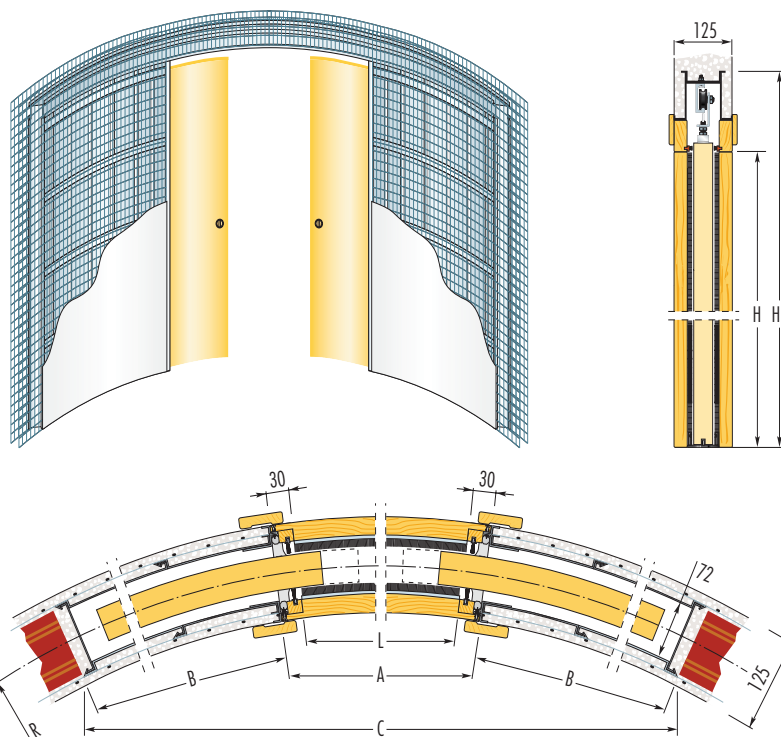

## Sistem pentru glisarea a doua usi curbe

Circular estensione este sistemul care permite culisarea a doua usi curbe simetrice. Oferind libertate maxima in definirea perimetrelor curbe, sistemul Circular estensione reprezinta cea mai sofisticata si eleganta solutie arhitecturala prin care spatiul dobandeste valente superlative. Pentru cea mai melodioasa simfonie a spatiului.

### MODEL STANDARD

Radij R	Gol de Trecere L x H	Dimensiune totală (cu demă) C x H1	A	B
1000	1200 x 2000/2100	1870 x 2158/2258	1260	695
	1400 x 2000/2100	1840 x 2158/2258	1460	820
1200	1200 x 2000/2100	2115 x 2158/2258	1260	665
	1400 x 2000/2100	2265 x 2158/2258	1460	800
	1600 x 2000/2100	2295 x 2158/2258	1660	930
	1800 x 2000/2100	2180 x 2158/2258	1860	1055
1300	1200 x 2000/2100	2180 x 2158/2258	1260	670
	1400 x 2000/2100	2345 x 2158/2258	1460	760
	1600 x 2000/2100	2460 x 2158/2258	1660	895
	1800 x 2000/2100	2455 x 2158/2258	1860	1025
	2000 x 2000/2100	2320 x 2158/2258	2060	1150
1500	1200 x 2000/2100	2300 x 2158/2258	1260	680
	1400 x 2000/2100	2520 x 2158/2258	1460	770
	1600 x 2000/2100	2730 x 2158/2258	1660	910
	1800 x 2000/2100	2835 x 2158/2258	1860	1000
	2000 x 2000/2100	2875 x 2158/2258	2060	1130
1700	1200 x 2000/2100	2330 x 2158/2258	1260	640
	1400 x 2000/2100	2660 x 2158/2258	1460	780
	1600 x 2000/2100	2885 x 2158/2258	1660	870
	1800 x 2000/2100	3065 x 2158/2258	1860	965
	2000 x 2000/2100	3225 x 2158/2258	2060	1100
1800	1200 x 2000/2100	2355 x 2158/2258	1260	640
	1400 x 2000/2100	2685 x 2158/2258	1460	780
	1600 x 2000/2100	2930 x 2158/2258	1660	875
	1800 x 2000/2100	3135 x 2158/2258	1860	970
	2000 x 2000/2100	3325 x 2158/2258	2060	1105
2000	1200 x 2000/2100	2385 x 2158/2258	1260	645
	1400 x 2000/2100	2760 x 2158/2258	1460	785
	1600 x 2000/2100	3030 x 2158/2258	1660	880
	1800 x 2000/2100	3275 x 2158/2258	1860	975
	2000 x 2000/2100	3480 x 2158/2258	2060	1070